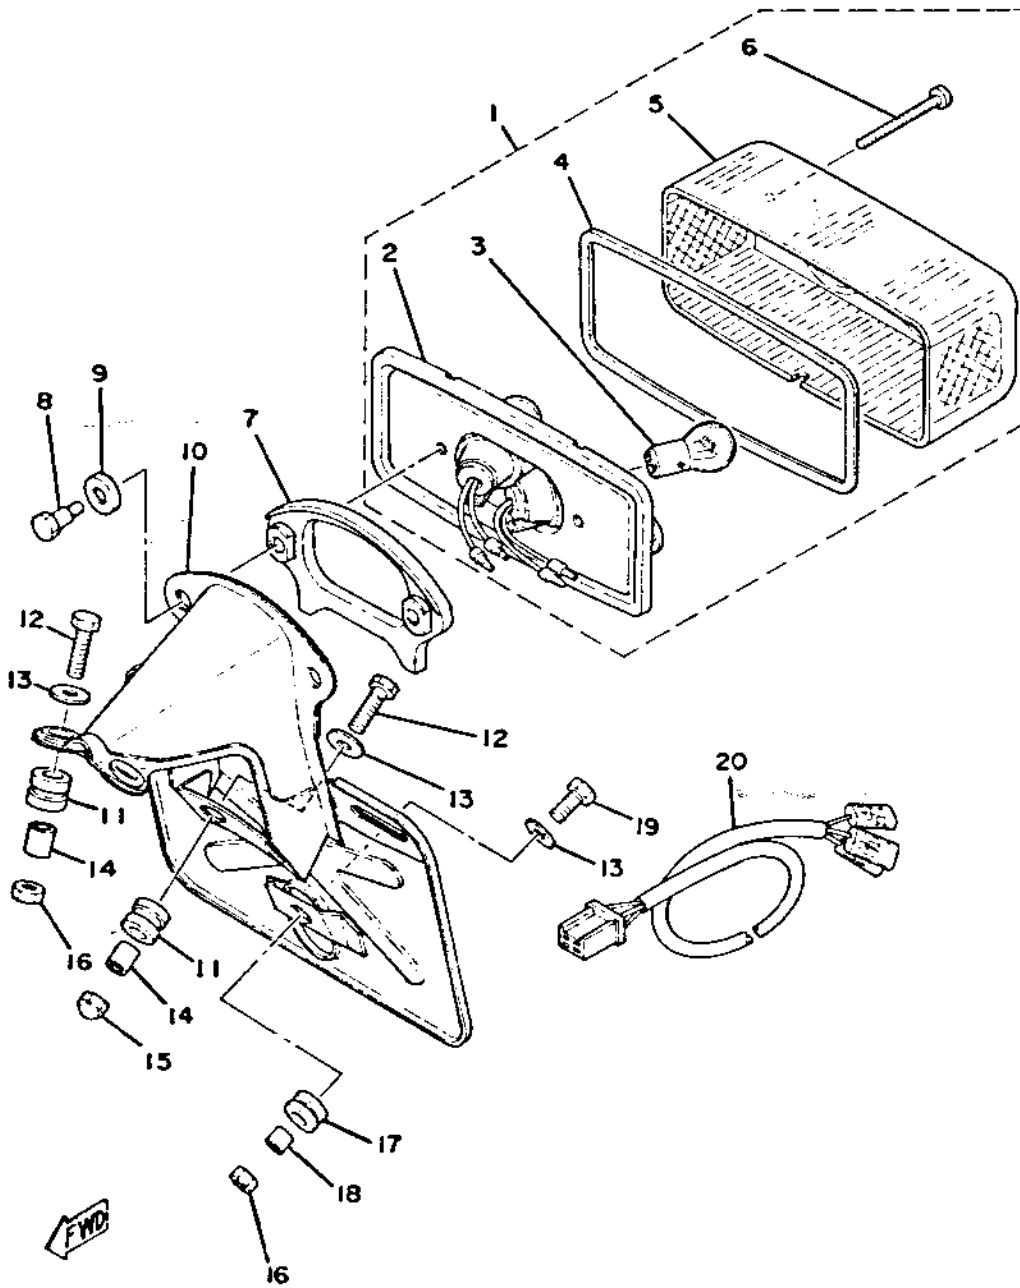

Headlight / Taillight / Signal Rating

12V60-55W / 12V27-8W / 12V27W

1	1A0-84710-60-00	TAIL LAMP UNIT ASS'Y.....	1
2	1A0-84711-60-00	. BASE, tail lamp.....	1
3	256-84714-61-00	. BULB, tail lamp (12V-32/3CP).....	2
4	1A0-84723-60-00	. GASKET, tail lamp.....	1
5	1A0-84721-60-00	. LENS, tail lamp.....	1
6	1A0-84724-60-00	. SCREW, lens fitting.....	2
7	1A0-84712-60-00	SEAT, base.....	1
8	1A0-84726-60-00	SCREW.....	2
9	2H7-84754-00-00	WASHER, special (437-84525-60)...	2
10	2F3-84751-60-33	BRACKET, license.....	1
11	90480-14102-00	GROMMET.....	4
12	97301-06020-00	BOLT, hexagon.....	4
13	90201-06067-00	WASHER, plate.....	5
14	90387-07390-00	COLLAR (214-21633-00).....	4
15	95301-06800-00	NUT, crown.....	2
16	95301-06600-00	NUT, hexagon.....	3
17	90480-13016-00	GROMMET.....	1
18	90387-07260-00	COLLAR.....	1
19	97301-06014-00	BOLT, hexagon.....	1
20	2F3-84717-00-00	CORD, tail lamp.....	1