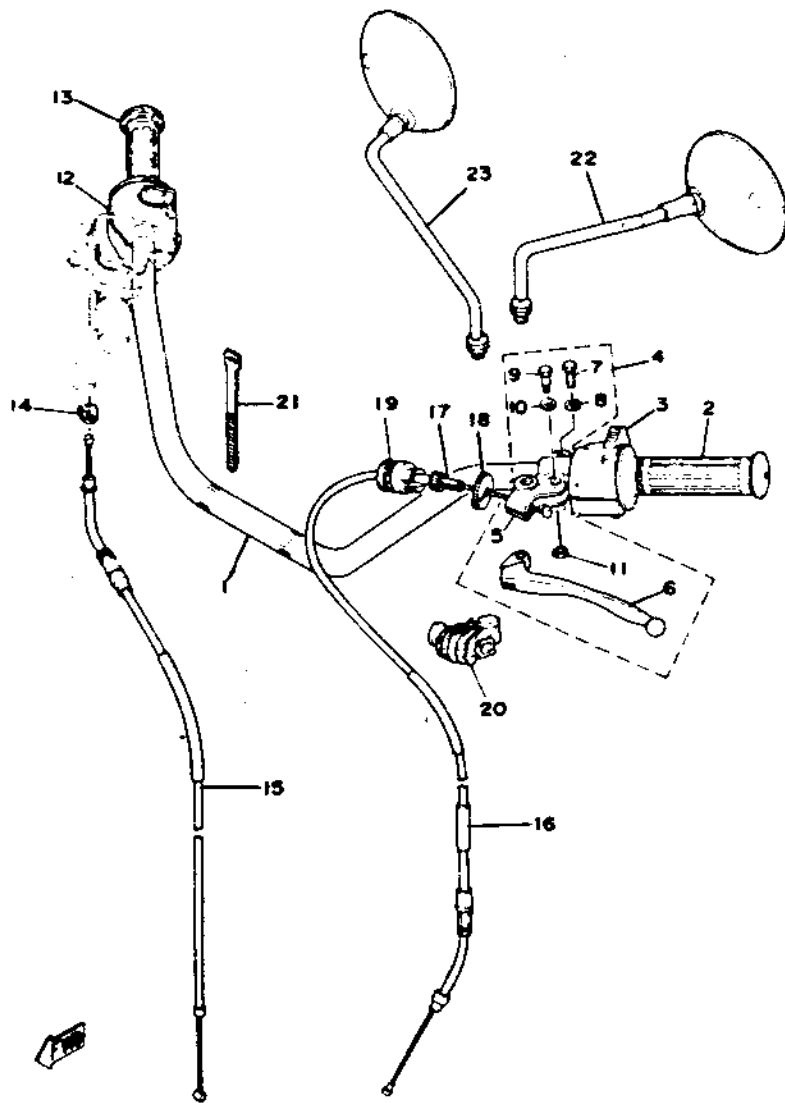

# HANDLE - WIRE

Ref. No.	Part Number	Description	Qty.	Remarks
1	1T4-26111-00-00	HANDLE .....	1	
2	2H7-26241-00-00	GRIP, left .....	1	
3	1J7-83973-01-98	SWITCH, handle 3 left .....	1	Low Gloss Blk
4	1J3-82910-22-00	LEVER HOLDER ASS'Y, left ....	1	
5	341-82911-00-00	. HOLDER, lever left .....	1	Low Gloss Blk
6	583-83912-00-00	. LEVER, left (1J3-83912-20) ...	1	Low Gloss Blk
7	97303-06022-00	. BOLT .....	1	
8	92903-06100-00	. WASHER, spring .....	1	
9	90109-06410-00	. BOLT, lever .....	1	
10	90201-08083-00	. WASHER, plate .....	1	
11	95601-06100-00	. NUT, U .....	1	
12	1J7-83963-00-98	SWITCH, handle 3 right .....	1	Low Gloss Blk
13	2H7-26240-00-00	GRIP ASS'Y, right .....	1	
14	584-26393-01-00	HOLDER, wire guide .....	1	
15	1T4-26311-01-00	WIRE, throttle (905mm) (1T4-26311-00) .....	1	
16	1T4-26335-00-00	WIRE, clutch (1,120mm) .....	1	
17	90123-08046-00	BOLT .....	1	
18	90179-08148-00	NUT (168-26344-00) .....	1	
19	1E6-26372-00-00	COVER, clutch lever .....	1	
20	1E6-26342-00-00	BOOT, wire .....	1	
21	437-83936-00-00	BAND, switch cord .....	4	
22	1J7-26290-12-00	BACK MIRROR ASS'Y, left .....	1	
23	1J7-26290-02-00	BACK MIRROR ASS'Y, right .....	1	