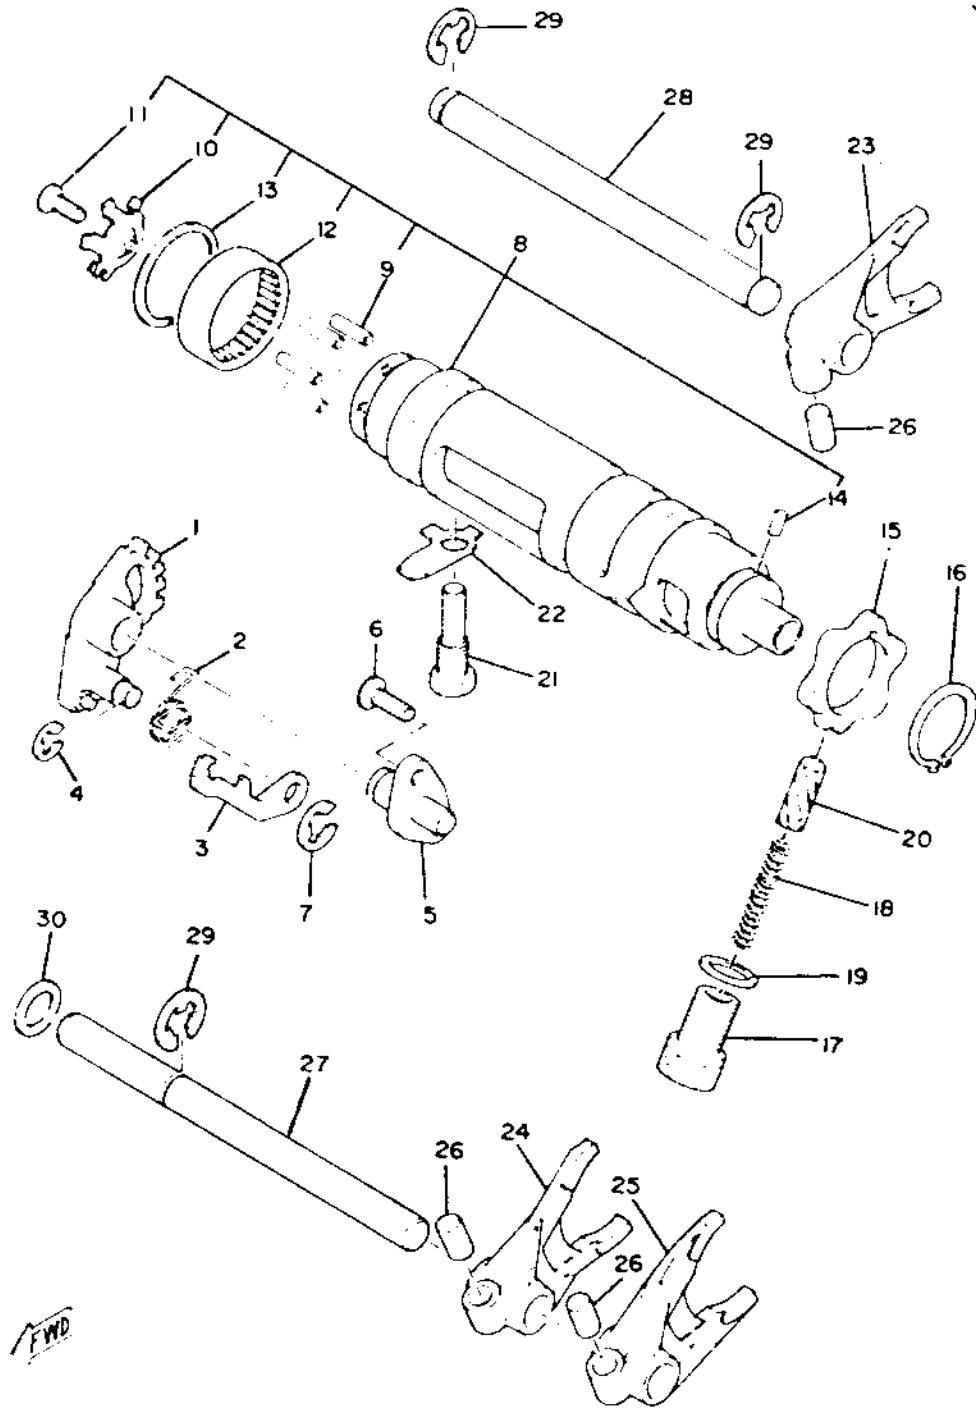

# SHIFT CAM - FORK

Ref No	Part Number	Description	Qty
1	1J7-18122-03-00	LEVER, shift 2	1
2	90508-10362-00	SPRING, torsion	1
3	1J7-18151-00-00	LEVER, shift 3	1
4	93440-08001-00	CIRCLIP	1
5	1J7-18197-00-00	SHAFT	1
6	92603-06018-00	SCREW, flat head (927C1-06018)	2
7	93430-09019-00	CIRCLIP	1
8	1J7-18540-01-00	SHIFT CAM ASS'Y	1
9	93604-16058-00	PIN, dowel	4
10	1J7-18561-00-00	PLATE, side 1	1
11	98701-05012-00	SCREW, flat head	1
12	93315-23612-00	BEARING, cylindrical	1
13	93440-34025-00	CIRCLIP	1
14	93604-08071-00	PIN, dowel	1
15	2J2-18141-00-00	PLATE, stopper	1
16	93410-30012-00	CIRCLIP	1
17	90149-14112-00	SCREW	1
18	90501-10196-00	SPRING, compression	1
19	90430-14106-00	GASKET	1
20	1J7-18547-00-00	STOPPER, cam	1
21	90109-10527-00	BOLT	1
22	90215-10145-00	WASHER, lock	1
23	1J7-18511-00-00	FORK, shift 1	1
24	1J7-18512-00-00	FORK, shift 2	1
25	1J7-18513-00-00	FORK, shift 3	1
26	90250-08017-00	PIN, straight	3
27	1J7-18531-00-00	BAR, shift fork guide 1	1
28	1J7-18535-00-00	BAR, shift fork guide 2	1
29	93430-10016-00	CIRCLIP	3
30	90201-12176-00	WASHER, plate	1

FWD

Ref. No	Part Number	Description	Qty
1	1J7-18101-02-00	SHIFT SHAFT ASS'Y	1
2	90201-06636-00	WASHER, plate	1
3	90560-11026-00	SPACER	1
4	90149-06142-00	SCREW	1
5	95301-06600-00	NUT	1
6	92903-06100-00	WASHER, spring (92901-06100)	1
7	90508-32052-00	SPRING, torsion	1
8	93102-12106-00	OIL SEAL	1
9	90201-12575-00	WASHER, plate	1
10	93430-10016-00	CIRCLIP	1
11	90109-08441-00	BOLT	1
12	248-18139-09-00	WASHER, lock	1
13	1J7-18111-01-93	PEDAL shift	1
14	132-18113-01-00	COVER, shift pedal	1
15	97301-06020-00	BOLT	1