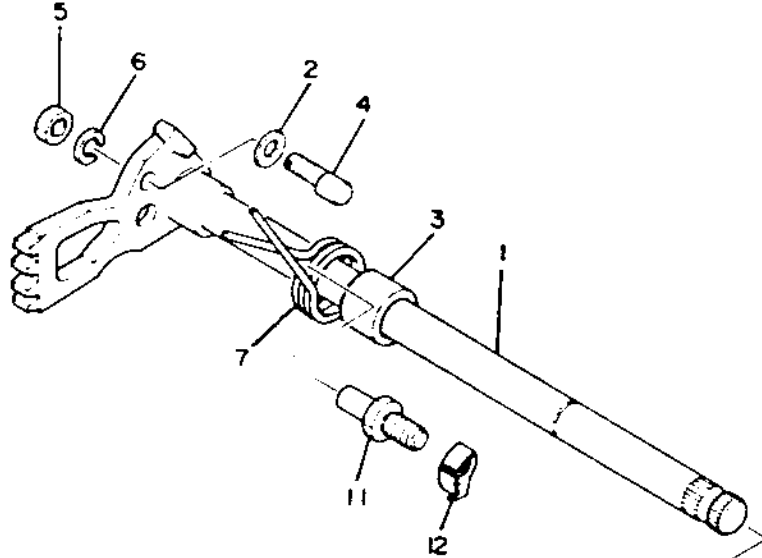

# SHIFT CAM - FORK

Ref No	Part Number	Description	Qty
1	1J7-18122-03-00	LEVER, shift 2	1
2	90508-10362-00	SPRING, torsion	1
3	1J7-18151-00-00	LEVER, shift 3	1
4	93440-08001-00	CIRCLIP	1
5	1J7-18197-00-00	SHAFT	1
6	92603-06018-00	SCREW, flat head (927C1-06018)	2
7	93430-09019-00	CIRCLIP	1
8	1J7-18540-01-00	SHIFT CAM ASS'Y	1
9	93604-16058-00	PIN, dowel	4
10	1J7-18561-00-00	PLATE, side 1	1
11	98701-05012-00	SCREW, flat head	1
12	93315-23612-00	BEARING, cylindrical	1
13	93440-34025-00	CIRCLIP	1
14	93604-08071-00	PIN, dowel	1
15	2J2-18141-00-00	PLATE, stopper	1
16	93410-30012-00	CIRCLIP	1
17	90149-14112-00	SCREW	1
18	90501-10196-00	SPRING, compression	1
19	90430-14106-00	GASKET	1
20	1J7-18547-00-00	STOPPER, cam	1
21	90109-10527-00	BOLT	1
22	90215-10145-00	WASHER, lock	1
23	1J7-18511-00-00	FORK, shift 1	1
24	1J7-18512-00-00	FORK, shift 2	1
25	1J7-18513-00-00	FORK, shift 3	1
26	90250-08017-00	PIN, straight	3
27	1J7-18531-00-00	BAR, shift fork guide 1	1
28	1J7-18535-00-00	BAR, shift fork guide 2	1
29	93430-10016-00	CIRCLIP	3
30	90201-12176-00	WASHER, plate	1

FWD

Ref. No	Part Number	Description	Qty
1	1J7-18101-02-00	SHIFT SHAFT ASS'Y	1
2	90201-06636-00	WASHER, plate	1
3	90560-11026-00	SPACER	1
4	90149-06142-00	SCREW	1
5	95301-06600-00	NUT	1
6	92903-06100-00	WASHER, spring (92901-06100)	1
7	90508-32052-00	SPRING, torsion	1
8	93102-12106-00	OIL SEAL	1
9	90201-12575-00	WASHER, plate	1
10	93430-10016-00	CIRCLIP	1
11	90109-08441-00	BOLT	1
12	248-18139-09-00	WASHER, lock	1
13	1J7-18111-01-93	PEDAL shift	1
14	132-18113-01-00	COVER, shift pedal	1
15	97301-06020-00	BOLT	1