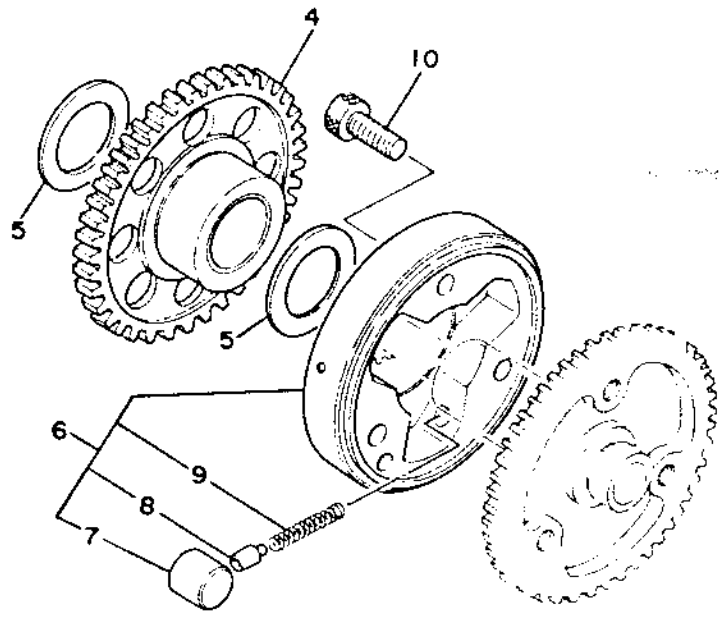

Ref No	Part Number	Description	Qty
1	3J2-81800-60-00	STARTING MOTOR ASS'Y . . . . .	1
2	1J7-81810-60-00	. STATOR ASS'Y . . . . .	1
3	371-81826-20-00	. BOLT . . . . .	2
4	371-81845-20-00	. PLATE . . . . .	1
5	371-81844-20-00	. GASKET . . . . .	1
6	371-81809-20-00	. WASHER KIT . . . . .	1
7	371-81847-20-00	. O-RING . . . . .	1
8	371-81840-20-00	. BRUSH HOLDER ASS'Y . . . . .	1
9	371-81813-20-00	. SPRING, brush . . . . .	2
10	371-81811-20-00	. BRUSH 1 . . . . .	1
11	371-81812-20-00	. BRUSH 2 . . . . .	1
12	98501-03008-00	. BRUSH, pan head . . . . .	2
13	92901-03100-00	. WASHER, spring . . . . .	2
14	3J3-15511-00-00	. GEAR, starting motor . . . . .	1
15	93410-12003-00	. CIRCLIP . . . . .	1
16	1J7-81847-60-00	. O-RING . . . . .	1
17	3J2-81850-60-00	. ARMATURE ASS'Y . . . . .	1
18	91311-08025-00	. BOLT . . . . .	2

FWD

1	3J2-15512-00-00	GEAR, idler 1 (28T)	1
2	1J7-15521-00-00	SHAFT 1	1
3	93430-15023-00	CIRCLIP	1
4	3J2-15517-00-00	GEAR, idler 2 (47T)	1
5	90201-25291-00	WASHER, plate	2
* 6	1J7-15580-01-00	STARTER CLUTCH OUTER ASSY	1
7	93615-17125-00	PIN, dowel	3
* 8	1J7-15583-01-00	CAP, starter clutch spring	3
9	90501-04503-00	SPRING, compression	3
10	91316-08020-00	BOLT	3

\*Indicates new part numbers activated from March, 1980

FWD